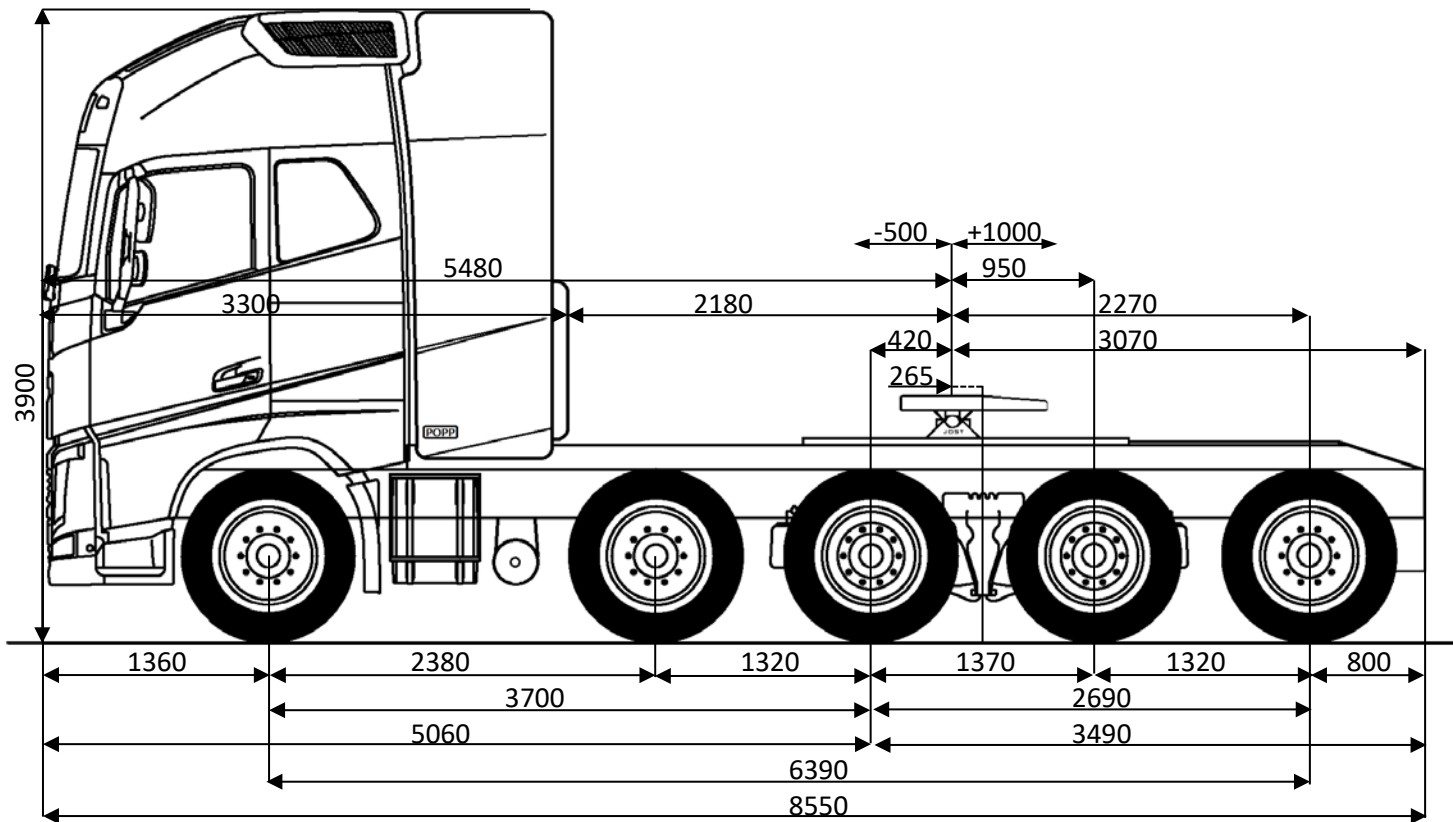

VOLVO 10x4 N-AD342

Type: Volvo FM/FH 10x4
 Serienummer: YV2R0P0DXFB740225
 Koppelhoogte geladen: 1500 mm
 Koppelhoogte niet geladen: 1500 mm
 Latjes schuifstuk koppelschotel:
 2x 200 / 2x 100mm
 Operationeel totaalgewicht: 16240 kg
 Document totaalgewicht: 15975 kg
 Alle maten zonder trekhaak!!!

Operationele gewichten	6760 kg	3960 kg	2140 kg	2140 kg	1240 Kg
Document gewichten	6916 kg	2650 kg	2642 kg	2642 kg	1125 Kg